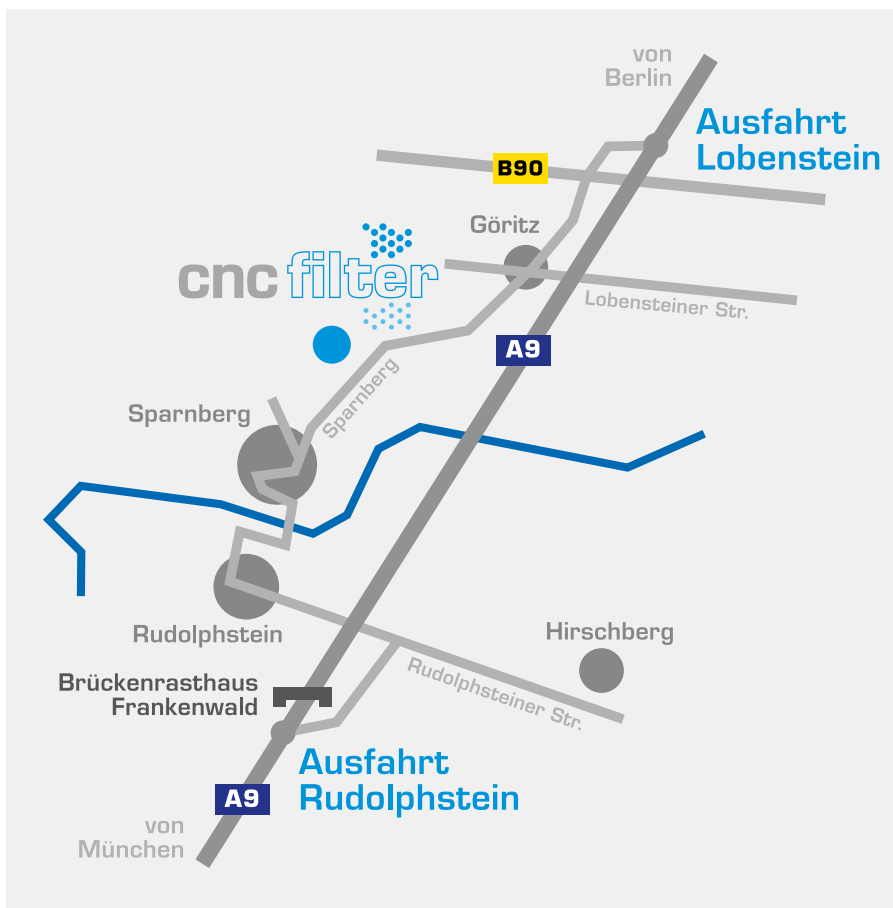

## Anfahrtsbeschreibung

überregionaler Anfahrtsplan

regionaler Anfahrtsplan

**Achtung:** Anfahrt per LKW nur über die Ausfahrt Lobenstein!

**cnc filter** Textil GmbH & Co. KG  
 Sparnberg 69  
 D-07927 Hirschberg  
 Telefon 0160-7966667  
 kontakt@cnc-filter.de  
 www.cnc-filter.de